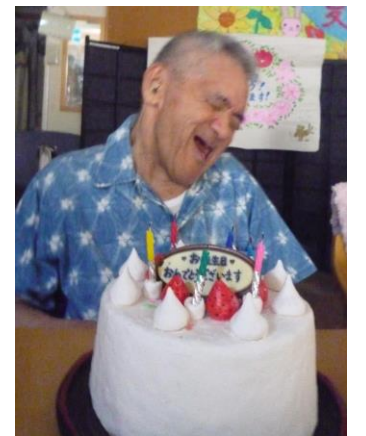

<平成 26 年 7 月 1 日発行>

荒川区東日暮里 2-48-1 TEL5604-3977

6月の企画（父の日プレゼントとゲーム）

フクロウのストラップ

夏のちぎり絵作品

ギターに合わせて懐かしい歌を合唱

叩いてポンゲーム

花壇と通りに花を植えました

道路脇のルドベキア

歩道脇白いアジサイ

日日草を 48 株植えました

花飾り

恒例の誕生日会

デイサービスの空き状況

< 祭日も営業しています >

ご利用はどの曜日にも相談に応じます。見学希望は無料で送迎します