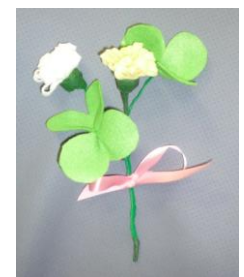

H28、6月号

《あかりの里たより》 第131号

＜平成28年6月1日発行＞

荒川区東日暮里 2-48-1 TEL5604-3977

5月第2日曜日は母の日でした

全員に手作り四つ葉のクローバーと白爪草の花束が渡されました

四つ葉のクローバー