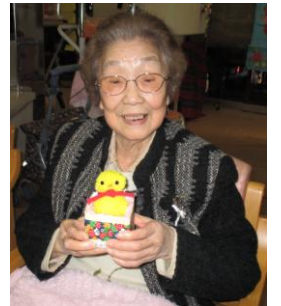

一人ひとりに、ひよこがプレゼントされ、持ち帰りました