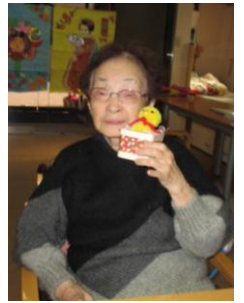

H29、2月号

《あかりの里たより》 第138号

＜平成29年1月1日発行＞ 荒川区東日暮里2-48-1 TEL5604-3977

今年は酉年です。手作りひよこのプレゼント

プレゼントのひよこ

みんなで ひよこ作りに参加しました

一人ひとりに、ひよこがプレゼントされ、持ち帰りました

1月の お誕生日会

マジック ショウ

1月の食事

手作りケーキをたべ、職員と記念撮影をしました

楽しい時間を過ごしました

元日お赤飯、
ミニおせち3品盛り
ブリの照り焼きアスパラ添え
干し柿入り3色なます
麩入りミニ雑煮、フルーツ

デイサービスの空き状況

＜ 祝日もご利用できます ＞

ご利用はどの曜日でも対応致します。喜んで見学の送迎致します。
○ご利用可、 △ご利用について応相談、 ×満員で利用不可