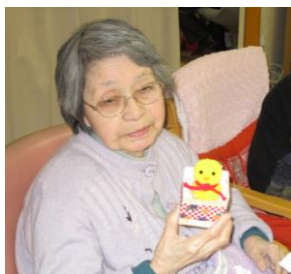

H29、2月号

《あかりの里たより》 第138号

＜平成29年1月1日発行＞ 荒川区東日暮里2-48-1 TEL5604-3977

今年は酉年です。手作りひよこのプレゼント

プレゼントのひよこ

みんなで ひよこ作りに参加しました

一人ひとりに、ひよこがプレゼントされ、持ち帰りました

1月の お誕生日会

マジック ショウ

1月の食事

手作りケーキをたべ、職員と記念撮影をしました

楽しい時間を過ごしました

元日お赤飯、
ミニおせち3品盛り
ブリの照り焼きアスパラ添え
干し柿入り3色なます
麩入りミニ雑煮、フルーツ

デイサービスの空き状況

＜ 祝日もご利用できます ＞

ご利用はどの曜日でも対応致します。喜んで見学の送迎致します。
○ご利用可、 △ご利用について応相談、 ×満員で利用不可