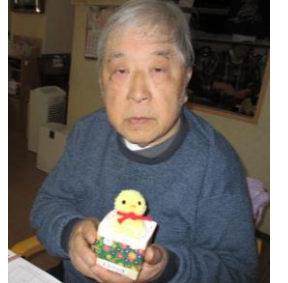

H29、2月号

《あかりの里たより》 第138号

＜平成29年1月1日発行＞ 荒川区東日暮里2-48-1 TEL5604-3977

今年は酉年です。手作りひよこのプレゼント

1月の お誕生日会

マジック ショウ

1月の食事

元日お赤飯、
ミニおせち3品盛り
ブリの照り焼きアスパラ添え
干し柿入り3色なます
麩入りミニ雑煮、フルーツ

デイサービスの空き状況

＜ 祝日もご利用できます ＞

ご利用はどの曜日でも対応致します。喜んで見学の送迎致します。
○ご利用可、 △ご利用について応相談、 ×満員で利用不可

	月	火	水	木	金	土
空き状況	○	○	○	○	×	○