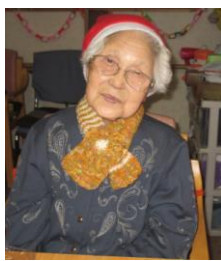

<平成30年1月1日発行> 荒川区東日暮里2-48-1 TEL5604-3977

12月はあかりの里 クリスマス会がありました

フィンランドからきたサンタさんと記念撮影しました

みんなでクリスマスツリーを作って飾りました

男性陣もクリスマスの帽子をかぶって参加

クリスマスプレゼントで、全員が毛糸の手作りマフラーを貰いました

ボランティアさんの活躍で 楽しいレクリエーションができました！

手作り歌集で合唱しました