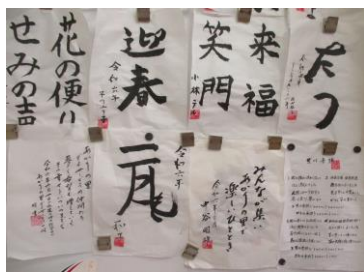

あかりの里 だより

第232号 令和6年 8月1日発行

荒川区東日暮里 2-48-1 TEL5604-3977

年2回ある消防避難訓練をしました(7月1日)

7月ご利用者の書道と貼り絵作品

土用の丑の日はウナギでした

うなぎのかば焼き
五目卵焼きと春雨サラダ
インゲンの胡麻和え

ピーマンの肉詰めオロシソース
キャベツとパプリカのサラダ
ざく切り山芋とモズクの酢の物